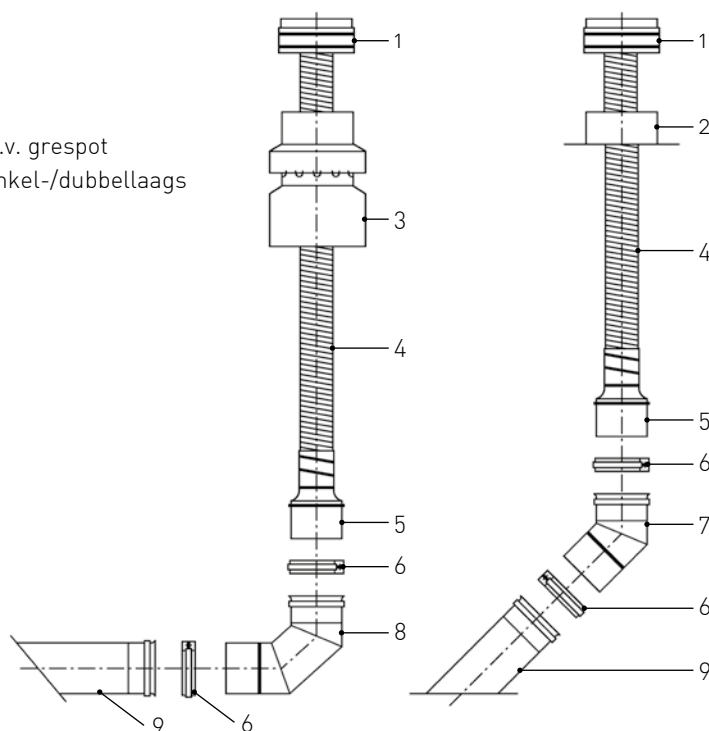

OPBOUWSCHEMA

NF

VOLGENS MONTAGEVOORSCHRIFT

HOLETHERM

- 1 : NF Dakkap flex
- 2 : NF Universele dakplaat
- 3 : NF Universele concentrische kap t.b.v. grespot
- 4 : NF Flexibele rookgasafvoerleiding enkel-/dubbellaags
- 5 : NF Aansluitverloop star-flex
- 6 : NF Klemband
- 7 : NF Bocht 45°
- 8 : NF Bocht 87°
- 9 : NF Schoorsteensectie

OPBOUWSCHEMA

NF-CRA

VOLGENS MONTAGEVOORSCHRIFT

- A : NF-CRA Divergerende kap
- B : NF-CRA Schoorsteensectie
- C : NF-CRA T-stuk 90°
- D : NF-CRA Aansluitverloop star-star
- E : NF-CRA T-stuk 90°
- F : NF-CRA Schoorsteensectie
- G : NF-CRA Dop met condensaftap